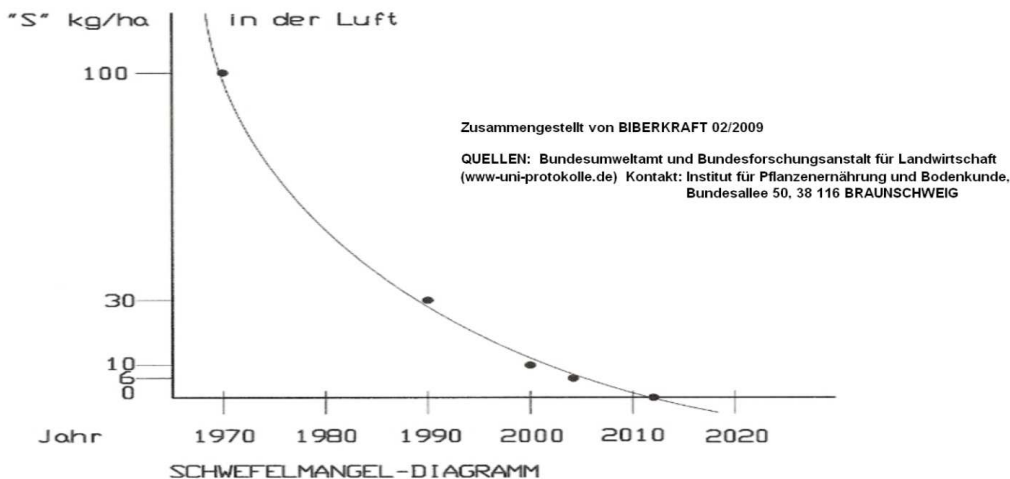

BIBERKRAFT® Kwaliteitsmanagement QMA

Biberkraft kwaliteitsgarantie QSI: Zwavel – testrapport 11/08

- ❖ Biberkraft VLIESmitS® is een gepatenteerde dakreiningsplaat met ingebouwde zwavel, die de ontbrekende zwavel vanuit de natuur vervangt.
- ❖ De gepatenteerde sikkelvormige rand van de nokplaat voorkomt beschadiging van aluminium vorstklemmen.
- ❖ VliesmitS® heeft op kwalitatief goede dakverven (kopersulfaat en zwavelbestendige dakverven) geen beschadigingen getoond. Het kan echter de kwaliteit, zoals hechting en kleur, van loslatende dakbedekking niet verbeteren.
- ❖ VLIESmitS® heeft bij gepoedercoate metalen op het dak (dakkapeldaken, dakramen, sneeuwvangroosters, etc.) geen beschadigingen getoond.
- ❖ VLIESmitS® wordt om esthetische reden gemaakt van koper en niet vanwege functionele redenen. Het is belangrijk, in verband met de spanningsreeks der metalen, rekening te houden met de voorschriften van het 'Deutschen Dachdeckershandwerks', met betrekking tot andere metalen aan of op het dak.
- ❖ Koper alleen kan het dak niet reinigen en door het huidige gebrek aan zwavel in de lucht, kan zich bijna geen kopersulfaat (zwavelzuur) voor de reiniging meer vormen. Het zwavelgehalte in de lucht wordt steeds lager.
- ❖ Biberkraft heeft door middel van onderzoek bij het Nationaal Milieuagentschap en het Instituut voor landbouwonderzoek vastgesteld dat schade aan het milieu en in de landbouw voorkomen kan worden door zwavelbemesting toe te passen.
- ❖ Biberkraft heeft haar bevindingen verwerkt in een zwavelgebrek grafiek. Hieruit blijkt duidelijk dat dakreiniging met koper zonder zwavel uit de natuur onmogelijk is.